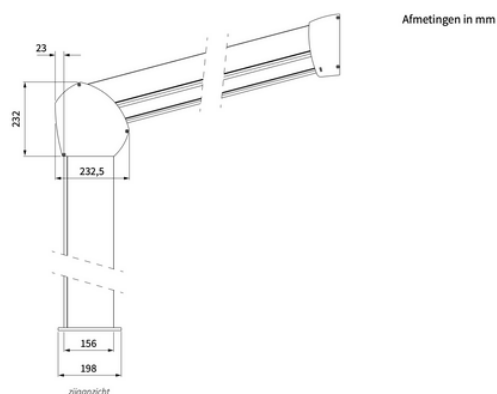

Productinformatie

De Verano Riva V920 is een luxe terrasoverkapping van aluminium met een dak van 55.2 veiligheidsglas. Dankzij het glazen dak behoud je het licht van buiten maar geniet je wel van beschutting bij slechter weer. Het glas ligt onderin de liggers en wordt aan de bovenzijde vastgezet door middel van glaslatten. Het frame van hoogwaardig aluminium voldoet aan de Europese norm voor dragende constructiedelen. De Verano Riva is tot maximaal 14 meter te verkrijgen.

Producteigenschappen

Materiaal: Aluminium en veiligheidsglas

Maximale breedte: 1400 cm (gekoppeld vanaf 700 cm)*

Maximale diepte: 500 cm

Hellinghoek: 5° tot 15° (let op: geen garantie op waterdichtheid bij minder dan 7°)

Afmetingen

Breedte (mm)	aantal staanders/palen	aantal dakplaten/velden
3000	2	4
3500	2	4
4000	2	5
4500	2	5
5000	2	6
5500	2	6
6000	3	7
6500	3	7
7000	3	8

Standaard gootprofiel