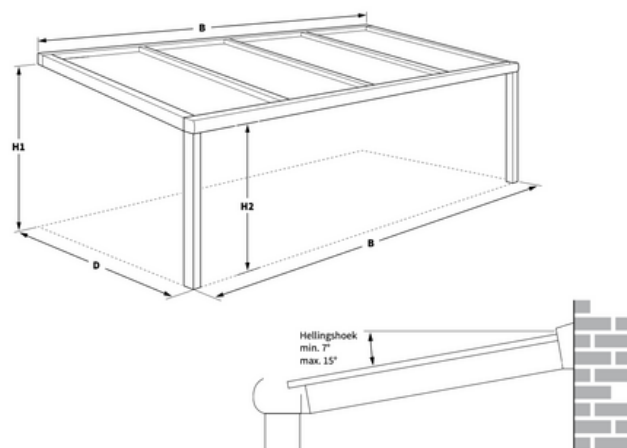

Producteigenschappen

Materiaal: Aluminium en veiligheidsglas

Maximale breedte: 1400 cm (gekoppeld vanaf 700 cm)*

Maximale diepte: 500 cm

Hellinghoek: 5° tot 15° (let op: geen garantie op waterdichtheid bij minder dan 7°)

Afmetingen

Breedte (mm)	aantal staanders/palen	aantal dakplaten/velden
3000	2	4
3500	2	4
4000	2	5
4500	2	5
5000	2	6
5500	2	6
6000	3	7
6500	3	7
7000	3	8

Standaard gootprofiel